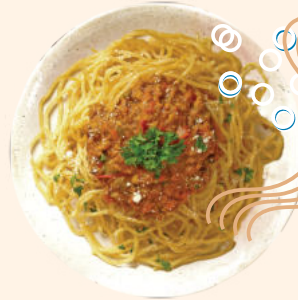

# CHIDORI FOOD MENU

*Itadakimasu*

90.000

Cơm bò Gyudon

Cơm gà nướng cay

Mì xào Yakisoba

Mì bò bằm cà ri Nhật

Món đã bao gồm trong combo Mini Staycation & One Day Getaway